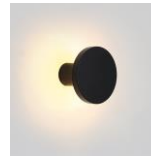

Corvus

A3945001N

LED 1x7.5W 3000K 675lm

IMÁGENES / IMAGES / IMAGES

TIPO	TYPE	TYPE
Aplique	Wall Lamp	Applique
ACABADO	FINISH	FINITION
Negro Texturado	Textured Black	Noir Texturé
MATERIAL	MATERIAL	MATIÈRE
Aluminio/PMMA	Aluminium/PMMA	Aluminium/PMMA
DETALLES	DETAILS	DÉTAILS