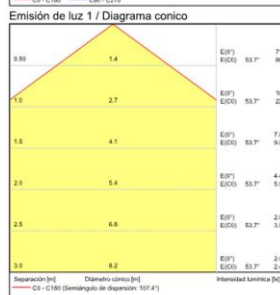

DETALLES / DETAILS / DÉTAILS

MEDIDAS / MEASURES

	Length (mm)	Width (mm)	Height (mm)	KG	Gross (Kg)	Net (Kg)
	135	135	100	Weight 1	0,48	0,43
	0	0	0	Weight 2	0,00	0,00