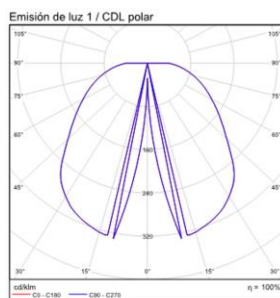

Corvus

A3945001N

LED 1x7.5W 3000K 675lm

IMÁGENES / IMAGES / IMAGES

TIPO	TYPE	TYPE
Aplique	Wall Lamp	Applique
ACABADO	FINISH	FINITION
Negro Texturado	Textured Black	Noir Texturé
MATERIAL	MATERIAL	MATIÈRE
Aluminio/PMMA	Aluminium/PMMA	Aluminium/PMMA
DETALLES	DETAILS	DÉTAILS

DETALLES / DETAILS / DÉTAILS

MEDIDAS / MEASURES

	Length (mm)	Width (mm)	Height (mm)	KG	Gross (Kg)	Net (Kg)
	135	135	100	Weight 1	0,48	0,43
	0	0	0	Weight 2	0,00	0,00