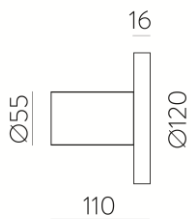

Corvus

A3945001N

LED 1x7.5W 3000K 675lm

IMÁGENES / IMAGES / IMAGES

TIPO	TYPE	TYPE
Aplique	Wall Lamp	Applique
ACABADO	FINISH	FINITION
Negro Texturado	Textured Black	Noir Texturé
MATERIAL	MATERIAL	MATIÈRE
Aluminio/PMMA	Aluminium/PMMA	Aluminium/PMMA
DETALLES	DETAILS	DÉTAILS

DETALLES / DETAILS / DÉTAILS

MEDIDAS / MEASURES

	Length (mm)	Width (mm)	Height (mm)	KG	Gross (Kg)	Net (Kg)
	135	135	100	Weight 1	0,48	0,43
	0	0	0	Weight 2	0,00	0,00