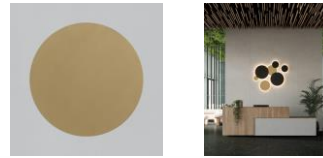

Combo

A3966370ODT

LED 1x20W 1350lm

IMÁGENES / IMAGES / IMAGES

TIPO	TYPE	TYPE
Aplicue	Wall Lamp	Applique
ACABADO	FINISH	FINITION
Oro Tecnico	Technical Gold	Or Technique
MATERIAL	MATERIAL	MATIÈRE
Aluminio/PMMA	Aluminium/PMMA	Aluminium/PMMA
DETALLES	DETAILS	DÉTAILS