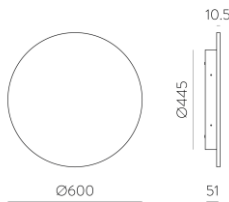

Combo

A3966370ODT

LED 1x20W 1350lm

IMÁGENES / IMAGES / IMAGES

TIPO	TYPE	TYPE
Aplicue	Wall Lamp	Applique
ACABADO	FINISH	FINITION
Oro Tecnico	Technical Gold	Or Technique
MATERIAL	MATERIAL	MATIÈRE
Aluminio/PMMA	Aluminium/PMMA	Aluminium/PMMA
DETALLES	DETAILS	DÉTAILS

1 2700K-3000K Slide S 1 2700K-3000K Slide S 1 2700K-3000K Slide S

DETALLES / DETAILS / DÉTAILS

MEDIDAS / MEASURES

	Length (mm)	Width (mm)	Height (mm)	KG	Gross (Kg)	Net (Kg)
Box 1	0	0	0	Weight 1	0,00	0,00
Box 2	0	0	0	Weight 2	0,00	0,00