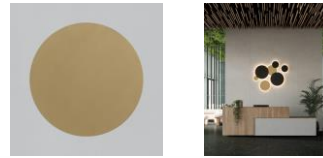

Combo

A3966370ODP

LED 1x20W 1350lm

IMÁGENES / IMAGES / IMAGES

TIPO	TYPE	TYPE
Aplicue	Wall Lamp	Applique
ACABADO	FINISH	FINITION
Oro Tecnico	Technical Gold	Or Technique
MATERIAL	MATERIAL	MATIÈRE
Aluminio/PMMA	Aluminium/PMMA	Aluminium/PMMA
DETALLES	DETAILS	DÉTAILS