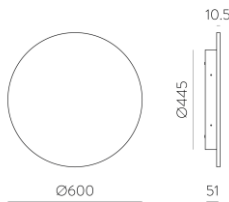

Combo

A3966370ODP

LED 1x20W 1350lm

IMÁGENES / IMAGES / IMAGES

TIPO	TYPE	TYPE
Aplicue	Wall Lamp	Applique
ACABADO	FINISH	FINITION
Oro Tecnico	Technical Gold	Or Technique
MATERIAL	MATERIAL	MATIÈRE
Aluminio/PMMA	Aluminium/PMMA	Aluminium/PMMA
DETALLES	DETAILS	DÉTAILS

1 2700K-3000K Slide S 1 2700K-3000K Slide S 1 2700K-3000K Slide S

DETALLES / DETAILS / DÉTAILS

MEDIDAS / MEASURES

	Length (mm)	Width (mm)	Height (mm)	KG	Gross (Kg)	Net (Kg)
Box 1	0	0	0	Weight 1	0,00	0,00
Box 2	0	0	0	Weight 2	0,00	0,00