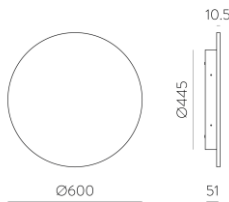

Combo

A39663700

LED 1x20W 1350lm

IMÁGENES / IMAGES / IMAGES

TIPO	TYPE	TYPE
Aplicue	Wall Lamp	Applique
ACABADO	FINISH	FINITION
Oro Tecnico	Technical Gold	Or Technique
MATERIAL	MATERIAL	MATIÈRE
Aluminio/PMMA	Aluminium/PMMA	Aluminium/PMMA
DETALLES	DETAILS	DÉTAILS

1 2700K-3000K Slide S 1 2700K-3000K Slide S 1 2700K-3000K Slide S

DETALLES / DETAILS / DÉTAILS

MEDIDAS / MEASURES

	Length (mm)	Width (mm)	Height (mm)		Gross (Kg)	Net (Kg)
Box 1	0	0	0	Weight 1	0,00	0,00
Box 2	0	0	0	Weight 2	0,00	0,00