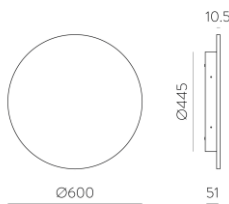

Combo

A3966370NDT

LED 1x20W 1350lm

IMÁGENES / IMAGES / IMAGES

TIPO	TYPE	TYPE
Aplicue	Wall Lamp	Applique
ACABADO	FINISH	FINITION
Negro Texturado	Textured Black	Noir Texturé
MATERIAL	MATERIAL	MATIÈRE
Aluminio/PMMA	Aluminium/PMMA	Aluminium/PMMA
DETALLES	DETAILS	DÉTAILS

1 2700K-3000K Slide S 1 2700K-3000K Slide S 1 2700K-3000K Slide S

DETALLES / DETAILS / DÉTAILS

MEDIDAS / MEASURES

	Length (mm)	Width (mm)	Height (mm)		Gross (Kg)	Net (Kg)
Box 1	0	0	0	Weight 1	0,00	0,00
Box 2	0	0	0	Weight 2	0,00	0,00