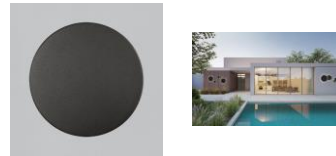

Combo

A3966370NDT

LED 1x20W 1350lm

IMÁGENES / IMAGES / IMAGES

TIPO	TYPE	TYPE
Aplicue	Wall Lamp	Applique
ACABADO	FINISH	FINITION
Negro Texturado	Textured Black	Noir Texturé
MATERIAL	MATERIAL	MATIÈRE
Aluminio/PMMA	Aluminium/PMMA	Aluminium/PMMA
DETALLES	DETAILS	DÉTAILS