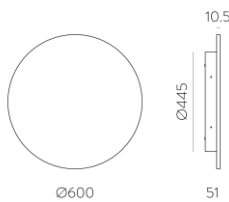

Combo

A3966370NDP

LED 1x20W 1350lm

IMÁGENES / IMAGES / IMAGES

TIPO	TYPE	TYPE
Aplicue	Wall Lamp	Applique
ACABADO	FINISH	FINITION
Negro Texturado	Textured Black	Noir Texturé
MATERIAL	MATERIAL	MATIÈRE
Aluminio/PMMA	Aluminium/PMMA	Aluminium/PMMA
DETALLES	DETAILS	DÉTAILS

1 2700K-3000K Slide S 1 2700K-3000K Slide S 1 2700K-3000K Slide S

DETALLES / DETAILS / DÉTAILS

MEDIDAS / MEASURES

	Length (mm)	Width (mm)	Height (mm)		Gross (Kg)	Net (Kg)
Box 1	0	0	0	Weight 1	0,00	0,00
Box 2	0	0	0	Weight 2	0,00	0,00