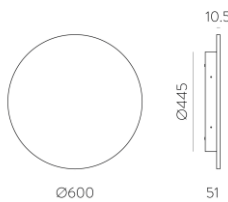

Combo

A3966370N

LED 1x20W 1350lm

IMÁGENES / IMAGES / IMAGES

TIPO	TYPE	TYPE
Aplicue	Wall Lamp	Applique
ACABADO	FINISH	FINITION
Negro Texturado	Textured Black	Noir Texturé
MATERIAL	MATERIAL	MATIÈRE
Aluminio/PMMA	Aluminium/PMMA	Aluminium/PMMA
DETALLES	DETAILS	DÉTAILS

1 2700K-3000K Slide S 1 2700K-3000K Slide S 1 2700K-3000K Slide S

DETALLES / DETAILS / DÉTAILS

MEDIDAS / MEASURES

	Length (mm)	Width (mm)	Height (mm)	KG	Gross (Kg)	Net (Kg)
Box 1	0	0	0	Weight 1	0,00	0,00
Box 2	0	0	0	Weight 2	0,00	0,00