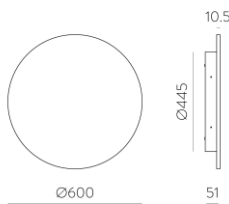

Combo

A3966370BDT

LED 1x20W 1350lm

IMÁGENES / IMAGES / IMAGES

TIPO	TYPE	TYPE
Aplicue	Wall Lamp	Applique
ACABADO	FINISH	FINITION
Blanco Texturado	Textured White	Blanc Texturé
MATERIAL	MATERIAL	MATIÈRE
Aluminio/PMMA	Aluminium/PMMA	Aluminium/PMMA
DETALLES	DETAILS	DÉTAILS

1 2700K-3000K Slide S 1 2700K-3000K Slide S 1 2700K-3000K Slide S

DETALLES / DETAILS / DÉTAILS

MEDIDAS / MEASURES

	Length (mm)	Width (mm)	Height (mm)		Gross (Kg)	Net (Kg)
Box 1	0	0	0	Weight 1	0,00	0,00
Box 2	0	0	0	Weight 2	0,00	0,00