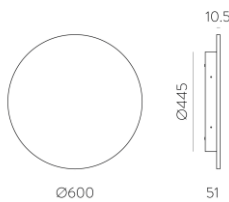

Combo

A3966370BDP

LED 1x20W 1350lm

IMÁGENES / IMAGES / IMAGES

TIPO	TYPE	TYPE
Aplicue	Wall Lamp	Applique
ACABADO	FINISH	FINITION
Blanco Texturado	Textured White	Blanc Texturé
MATERIAL	MATERIAL	MATIÈRE
Aluminio/PMMA	Aluminium/PMMA	Aluminium/PMMA
DETALLES	DETAILS	DÉTAILS

1 2700K-3000K Slide S 1 2700K-3000K Slide S 1 2700K-3000K Slide S

DETALLES / DETAILS / DÉTAILS

MEDIDAS / MEASURES

	Length (mm)	Width (mm)	Height (mm)	KG	Gross (Kg)	Net (Kg)
Box 1	0	0	0	Weight 1	0,00	0,00
Box 2	0	0	0	Weight 2	0,00	0,00