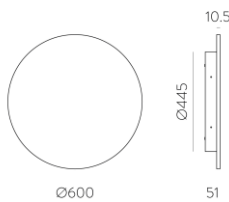

Combo

A3966370B

LED 1x20W 1350lm

IMÁGENES / IMAGES / IMAGES

TIPO	TYPE	TYPE
Aplicue	Wall Lamp	Applique
ACABADO	FINISH	FINITION
Blanco Texturado	Textured White	Blanc Texturé
MATERIAL	MATERIAL	MATIÈRE
Aluminio/PMMA	Aluminium/PMMA	Aluminium/PMMA
DETALLES	DETAILS	DÉTAILS

1 2700K-3000K Slide S 1 2700K-3000K Slide S 1 2700K-3000K Slide S

DETALLES / DETAILS / DÉTAILS

MEDIDAS / MEASURES

	Length (mm)	Width (mm)	Height (mm)		Gross (Kg)	Net (Kg)
Box 1	0	0	0	Weight 1	0,00	0,00
Box 2	0	0	0	Weight 2	0,00	0,00