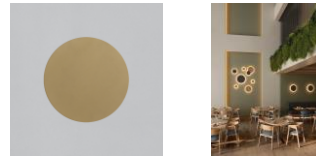

Combo

A3966270ODT

LED 1x15W 1140lm

IMÁGENES / IMAGES / IMAGES

TIPO	TYPE	TYPE
Aplicue	Wall Lamp	Applique
ACABADO	FINISH	FINITION
Oro Tecnico	Technical Gold	Or Technique
MATERIAL	MATERIAL	MATIÈRE
Aluminio/PMMA	Aluminium/PMMA	Aluminium/PMMA
DETALLES	DETAILS	DÉTAILS