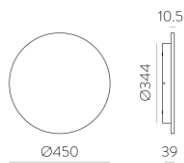

Combo

A3966270ODT

LED 1x15W 1140lm

IMÁGENES / IMAGES / IMAGES

TIPO	TYPE	TYPE
Aplicue	Wall Lamp	Applique
ACABADO	FINISH	FINITION
Oro Tecnico	Technical Gold	Or Technique
MATERIAL	MATERIAL	MATIÈRE
Aluminio/PMMA	Aluminium/PMMA	Aluminium/PMMA
DETALLES	DETAILS	DÉTAILS

1 2700K-3000K Slide S 1 2700K-3000K Slide S 1 2700K-3000K Slide S

DETALLES / DETAILS / DÉTAILS

MEDIDAS / MEASURES

	Length (mm)	Width (mm)	Height (mm)		Gross (Kg)	Net (Kg)
Box 1	0	0	0	Weight 1	0,00	0,00
Box 2	0	0	0	Weight 2	0,00	0,00