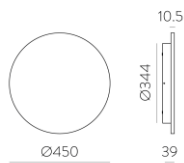

Combo

A39662700

LED 1x15W 1140lm

IMÁGENES / IMAGES / IMAGES

TIPO	TYPE	TYPE
Aplicue	Wall Lamp	Applique
ACABADO	FINISH	FINITION
Oro Tecnico	Technical Gold	Or Technique
MATERIAL	MATERIAL	MATIÈRE
Aluminio/PMMA	Aluminium/PMMA	Aluminium/PMMA
DETALLES	DETAILS	DÉTAILS

1 2700K-3000K Slide S 1 2700K-3000K Slide S 1 2700K-3000K Slide S

DETALLES / DETAILS / DÉTAILS

MEDIDAS / MEASURES

	Length (mm)	Width (mm)	Height (mm)		Gross (Kg)	Net (Kg)
Box 1	0	0	0	Weight 1	0,00	0,00
Box 2	0	0	0	Weight 2	0,00	0,00