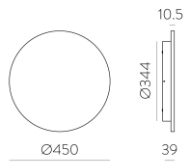

Combo

A3966270NDT

LED 1x15W 1140lm

IMÁGENES / IMAGES / IMAGES

TIPO	TYPE	TYPE
Aplicue	Wall Lamp	Applique
ACABADO	FINISH	FINITION
Negro Texturado	Textured Black	Noir Texturé
MATERIAL	MATERIAL	MATIÈRE
Aluminio/PMMA	Aluminium/PMMA	Aluminium/PMMA
DETALLES	DETAILS	DÉTAILS

1 2700K-3000K Slide S 1 2700K-3000K Slide S 1 2700K-3000K Slide S

DETALLES / DETAILS / DÉTAILS

MEDIDAS / MEASURES

	Length (mm)	Width (mm)	Height (mm)		Gross (Kg)	Net (Kg)
Box 1	0	0	0	Weight 1	0,00	0,00
Box 2	0	0	0	Weight 2	0,00	0,00