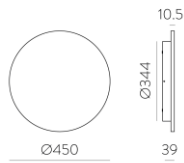

Combo

A3966270NDP

LED 1x15W 1140lm

IMÁGENES / IMAGES / IMAGES

TIPO	TYPE	TYPE
Aplicue	Wall Lamp	Applique
ACABADO	FINISH	FINITION
Negro Texturado	Textured Black	Noir Texturé
MATERIAL	MATERIAL	MATIÈRE
Aluminio/PMMA	Aluminium/PMMA	Aluminium/PMMA
DETALLES	DETAILS	DÉTAILS

1 2700K-3000K Slide S 1 2700K-3000K Slide S 1 2700K-3000K Slide S

DETALLES / DETAILS / DÉTAILS

MEDIDAS / MEASURES

	Length (mm)	Width (mm)	Height (mm)		Gross (Kg)	Net (Kg)
Box 1	0	0	0	Weight 1	0,00	0,00
Box 2	0	0	0	Weight 2	0,00	0,00