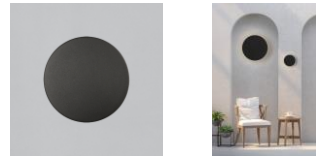

## IMÁGENES / IMAGES / IMAGES

TIPO	TYPE	TYPE
Aplicue	Wall Lamp	Applique
ACABADO	FINISH	FINITION
Negro Texturado	Textured Black	Noir Texturé
MATERIAL	MATERIAL	MATIÈRE
Aluminio/PMMA	Aluminium/PMMA	Aluminium/PMMA
DETALLES	DETAILS	DÉTAILS

2700K-3000K Slide S 2700K-3000K Slide S 2700K-3000K Slide S