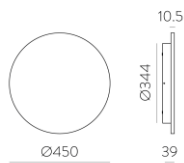

IMÁGENES / IMAGES / IMAGES

TIPO	TYPE	TYPE
Aplicue	Wall Lamp	Applique
ACABADO	FINISH	FINITION
Negro Texturado	Textured Black	Noir Texturé
MATERIAL	MATERIAL	MATIÈRE
Aluminio/PMMA	Aluminium/PMMA	Aluminium/PMMA
DETALLES	DETAILS	DÉTAILS

2700K-3000K Slide S 2700K-3000K Slide S 2700K-3000K Slide S