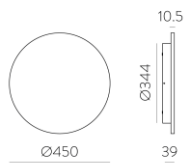

Combo

A3966270BDT

LED 1x15W 1140lm

IMÁGENES / IMAGES / IMAGES

TIPO	TYPE	TYPE
Aplicue	Wall Lamp	Applique
ACABADO	FINISH	FINITION
Blanco Texturado	Textured White	Blanc Texturé
MATERIAL	MATERIAL	MATIÈRE
Aluminio/PMMA	Aluminium/PMMA	Aluminium/PMMA
DETALLES	DETAILS	DÉTAILS

1 2700K-3000K Slide S 1 2700K-3000K Slide S 1 2700K-3000K Slide S