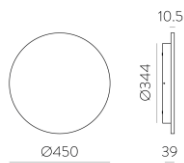

Combo

A3966270BDP

LED 1x15W 1140lm

IMÁGENES / IMAGES / IMAGES

TIPO	TYPE	TYPE
Aplicue	Wall Lamp	Applique
ACABADO	FINISH	FINITION
Blanco Texturado	Textured White	Blanc Texturé
MATERIAL	MATERIAL	MATIÈRE
Aluminio/PMMA	Aluminium/PMMA	Aluminium/PMMA
DETALLES	DETAILS	DÉTAILS

1 2700K-3000K Slide S 1 2700K-3000K Slide S 1 2700K-3000K Slide S

DETALLES / DETAILS / DÉTAILS

MEDIDAS / MEASURES

	Length (mm)	Width (mm)	Height (mm)		Gross (Kg)	Net (Kg)
Box 1	0	0	0	Weight 1	0,00	0,00
Box 2	0	0	0	Weight 2	0,00	0,00