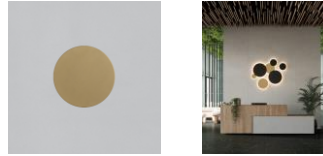

Combo

A3966170ODT

LED 1x11W 760lm

IMÁGENES / IMAGES / IMAGES

TIPO	TYPE	TYPE
Aplicue	Wall Lamp	Applique
ACABADO	FINISH	FINITION
Oro Tecnico	Technical Gold	Or Technique
MATERIAL	MATERIAL	MATIÈRE
Aluminio/PMMA	Aluminium/PMMA	Aluminium/PMMA
DETALLES	DETAILS	DÉTAILS

1 2700K-3000K Slide S 1 2700K-3000K Slide S 1 2700K-3000K Slide S

DETALLES / DETAILS / DÉTAILS

MEDIDAS / MEASURES

	Length (mm)	Width (mm)	Height (mm)		Gross (Kg)	Net (Kg)
Box 1	0	0	0	Weight 1	0,00	0,00
Box 2	0	0	0	Weight 2	0,00	0,00