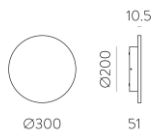

Combo

A3966170ODP

LED 1x11W 760lm

IMÁGENES / IMAGES / IMAGES

TIPO	TYPE	TYPE
Aplicue	Wall Lamp	Applique
ACABADO	FINISH	FINITION
Oro Tecnico	Technical Gold	Or Technique
MATERIAL	MATERIAL	MATIÈRE
Aluminio/PMMA	Aluminium/PMMA	Aluminium/PMMA
DETALLES	DETAILS	DÉTAILS

1 2700K-3000K Slide S 1 2700K-3000K Slide S 1 2700K-3000K Slide S

DETALLES / DETAILS / DÉTAILS

MEDIDAS / MEASURES

	Length (mm)	Width (mm)	Height (mm)		Gross (Kg)	Net (Kg)
Box 1	0	0	0	Weight 1	0,00	0,00
Box 2	0	0	0	Weight 2	0,00	0,00