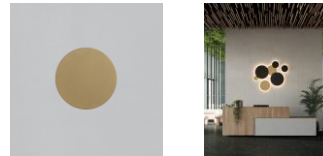

## IMÁGENES / IMAGES / IMAGES

TIPO	TYPE	TYPE
Aplique	Wall Lamp	Applique
ACABADO	FINISH	FINITION
Oro Tecnico	Technical Gold	Or Technique
MATERIAL	MATERIAL	MATIÈRE
Aluminio/PMMA	Aluminium/PMMA	Aluminium/PMMA
DETALLES	DETAILS	DÉTAILS

1 2700K-3000K Slide S 1 2700K-3000K Slide S 1 2700K-3000K Slide S