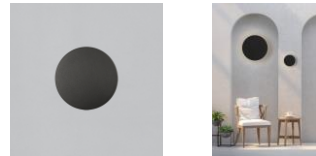

Combo

A3966170N

LED 1x11W 760lm

IMÁGENES / IMAGES / IMAGES

TIPO	TYPE	TYPE
Aplicue	Wall Lamp	Applique
ACABADO	FINISH	FINITION
Negro Texturado	Textured Black	Noir Texturé
MATERIAL	MATERIAL	MATIÈRE
Aluminio/PMMA	Aluminium/PMMA	Aluminium/PMMA
DETALLES	DETAILS	DÉTAILS

1 2700K-3000K Slide S 1 2700K-3000K Slide S 1 2700K-3000K Slide S

DETALLES / DETAILS / DÉTAILS

MEDIDAS / MEASURES

	Length (mm)	Width (mm)	Height (mm)		Gross (Kg)	Net (Kg)
Box 1	0	0	0	Weight 1	0,00	0,00
Box 2	0	0	0	Weight 2	0,00	0,00