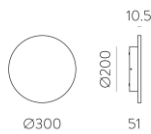

Combo

A3966170BDT

LED 1x11W 760lm

IMÁGENES / IMAGES / IMAGES

TIPO	TYPE	TYPE
Aplicue	Wall Lamp	Applique
ACABADO	FINISH	FINITION
Blanco Texturado	Textured White	Blanc Texturé
MATERIAL	MATERIAL	MATIÈRE
Aluminio/PMMA	Aluminium/PMMA	Aluminium/PMMA
DETALLES	DETAILS	DÉTAILS

1 2700K-3000K Slide S 1 2700K-3000K Slide S 1 2700K-3000K Slide S

DETALLES / DETAILS / DÉTAILS

MEDIDAS / MEASURES

	Length (mm)	Width (mm)	Height (mm)		Gross (Kg)	Net (Kg)
Box 1	0	0	0	Weight 1	0,00	0,00
Box 2	0	0	0	Weight 2	0,00	0,00