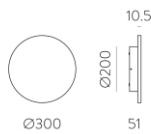

Combo

A3966170BDP

LED 1x11W 760lm

IMÁGENES / IMAGES / IMAGES

TIPO	TYPE	TYPE
Aplicue	Wall Lamp	Applique
ACABADO	FINISH	FINITION
Blanco Texturado	Textured White	Blanc Texturé
MATERIAL	MATERIAL	MATIÈRE
Aluminio/PMMA	Aluminium/PMMA	Aluminium/PMMA
DETALLES	DETAILS	DÉTAILS

1 2700K-3000K Slide S 1 2700K-3000K Slide S 1 2700K-3000K Slide S

DETALLES / DETAILS / DÉTAILS

MEDIDAS / MEASURES

	Length (mm)	Width (mm)	Height (mm)		Gross (Kg)	Net (Kg)
Box 1	0	0	0	Weight 1	0,00	0,00
Box 2	0	0	0	Weight 2	0,00	0,00