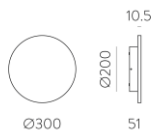

Combo

A3966170B

LED 1x11W 760lm

IMÁGENES / IMAGES / IMAGES

TIPO	TYPE	TYPE
Aplique	Wall Lamp	Applique
ACABADO	FINISH	FINITION
Blanco Texturado	Textured White	Blanc Texturé
MATERIAL	MATERIAL	MATIÈRE
Aluminio/PMMA	Aluminium/PMMA	Aluminium/PMMA
DETALLES	DETAILS	DÉTAILS

1 2700K-3000K Slide S 1 2700K-3000K Slide S 1 2700K-3000K Slide S

DETALLES / DETAILS / DÉTAILS

MEDIDAS / MEASURES

	Length (mm)	Width (mm)	Height (mm)		Gross (Kg)	Net (Kg)
Box 1	0	0	0	Weight 1	0,00	0,00
Box 2	0	0	0	Weight 2	0,00	0,00