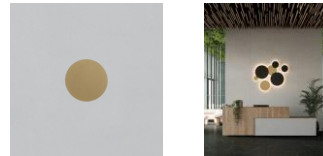

Combo

A3966070ODT

LED 1x10W 640lm

IMÁGENES / IMAGES / IMAGES

TIPO	TYPE	TYPE
Aplicue	Wall Lamp	Applique
ACABADO	FINISH	FINITION
Oro Tecnico	Technical Gold	Or Technique
MATERIAL	MATERIAL	MATIÈRE
Aluminio/PMMA	Aluminium/PMMA	Aluminium/PMMA
DETALLES	DETAILS	DÉTAILS

1 2700K-3000K Slide S 1 2700K-3000K Slide S 1 2700K-3000K Slide S

DETALLES / DETAILS / DÉTAILS

MEDIDAS / MEASURES

	Length (mm)	Width (mm)	Height (mm)		Gross (Kg)	Net (Kg)
Box 1	0	0	0	Weight 1	0,00	0,00
Box 2	0	0	0	Weight 2	0,00	0,00