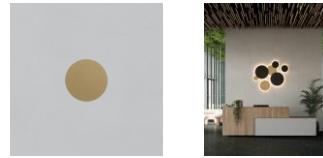

Combo

A3966070ODP

LED 1x10W 640lm

IMÁGENES / IMAGES / IMAGES

TIPO	TYPE	TYPE
Aplicue	Wall Lamp	Applique
ACABADO	FINISH	FINITION
Oro Tecnico	Technical Gold	Or Technique
MATERIAL	MATERIAL	MATIÈRE
Aluminio/PMMA	Aluminium/PMMA	Aluminium/PMMA
DETALLES	DETAILS	DÉTAILS

1 2700K-3000K Slide S 1 2700K-3000K Slide S 1 2700K-3000K Slide S

DETALLES / DETAILS / DÉTAILS

MEDIDAS / MEASURES

	Length (mm)	Width (mm)	Height (mm)		Gross (Kg)	Net (Kg)
Box 1	0	0	0	Weight 1	0,00	0,00
Box 2	0	0	0	Weight 2	0,00	0,00