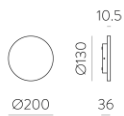

Combo

A3966070BDP

LED 1x10W 640lm

IMÁGENES / IMAGES / IMAGES

TIPO	TYPE	TYPE
Aplicue	Wall Lamp	Applique
ACABADO	FINISH	FINITION
Blanco Texturado	Textured White	Blanc Texturé
MATERIAL	MATERIAL	MATIÈRE
Aluminio/PMMA	Aluminium/PMMA	Aluminium/PMMA
DETALLES	DETAILS	DÉTAILS

1 2700K-3000K Slide S 1 2700K-3000K Slide S 1 2700K-3000K Slide S

DETALLES / DETAILS / DÉTAILS

MEDIDAS / MEASURES

	Length (mm)	Width (mm)	Height (mm)		Gross (Kg)	Net (Kg)
Box 1	0	0	0	Weight 1	0,00	0,00
Box 2	0	0	0	Weight 2	0,00	0,00