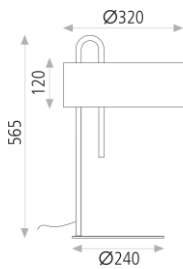

Clip

S8178081NB

LED E27 1x15W

IMÁGENES / IMAGES / IMAGES

TIPO	TYPE	TYPE
Sobremesa	Table lamp	Lampe de table
ACABADO	FINISH	FINITION
Negro Texturado/Blanco	Textured Black/White	Noir Texturé/Blanc
MATERIAL	MATERIAL	MATIÈRE
Metal/Algodón	Metal/Cotton	Métal/Coton
DETALLES	DETAILS	DÉTAILS
Interruptor de cable	Cable swith	Interrupteur de câble

DETALLES / DETAILS / DÉTAILS

MEDIDAS / MEASURES

	Length (mm)	Width (mm)	Height (mm)		Gross (Kg)	Net (Kg)
Box 1	260	270	570	Weight 1	3,00	2,58
Box 2	345	345	175	Weight 2	0,99	0,72