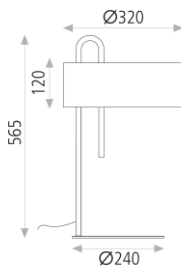

IMÁGENES / IMAGES / IMAGES

TIPO	TYPE	TYPE
Sobremesa	Table lamp	Lampe de table
ACABADO	FINISH	FINITION
Blanco Texturado/Negro	Textured White/Black	Blanc Texturé/Noir
MATERIAL	MATERIAL	MATIÈRE
Metal/Algodón	Metal/Cotton	Métal/Coton
DETALLES	DETAILS	DÉTAILS
Interruptor de cable	Cable swith	Interrupteur de câble

DETALLES / DETAILS / DÉTAILS

MEDIDAS / MEASURES

	Length (mm)	Width (mm)	Height (mm)		Gross (Kg)	Net (Kg)
Box 1	260	270	570	Weight 1	3,00	2,58
Box 2	345	345	175	Weight 2	0,99	0,72