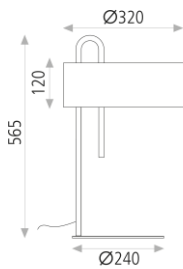

Clip

S8178081B

LED E27 1x15W

IMÁGENES / IMAGES / IMAGES

TIPO	TYPE	TYPE
Sobremesa	Table lamp	Lampe de table
ACABADO	FINISH	FINITION
Blanco Texturado	Textured White	Blanc Texturé
MATERIAL	MATERIAL	MATIÈRE
Metal/Algodón	Metal/Cotton	Métal/Coton
DETALLES	DETAILS	DÉTAILS
Interruptor de cable	Cable swith	Interrupteur de câble

DETALLES / DETAILS / DÉTAILS

MEDIDAS / MEASURES

	Length (mm)	Width (mm)	Height (mm)		Gross (Kg)	Net (Kg)
Box 1	260	270	570	Weight 1	3,00	2,58
Box 2	345	345	175	Weight 2	0,99	0,72