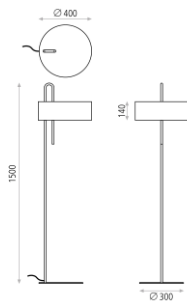

Clip

H8178081NB

LED E27 1x15W

IMÁGENES / IMAGES / IMAGES

TIPO	TYPE	TYPE
Lámpara de pie	Floor lamp	Lampadaire
ACABADO	FINISH	FINITION
Negro Texturado/Blanco	Textured Black/White	Noir Texturé/Blanc
MATERIAL	MATERIAL	MATIÈRE
Metal/Algodón	Metal/Cotton	Métal/Coton
DETALLES	DETAILS	DÉTAILS

MEDIDAS / MEASURES

	Length (mm)	Width (mm)	Height (mm)		Gross (Kg)	Net (Kg)
Box 1	320	315	1585	Weight 1	7,11	5,87
Box 2	425	435	185	Weight 2	1,56	1,18