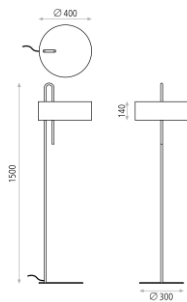

Clip

H8178081B

LED E27 1x15W

IMÁGENES / IMAGES / IMAGES

TIPO	TYPE	TYPE
Lámpara de pie	Floor lamp	Lampadaire
ACABADO	FINISH	FINITION
Blanco Texturado	Textured White	Blanc Texturé
MATERIAL	MATERIAL	MATIÈRE
Metal/Algodón	Metal/Cotton	Métal/Coton
DETALLES	DETAILS	DÉTAILS

MEDIDAS / MEASURES

	Length (mm)	Width (mm)	Height (mm)		Gross (Kg)	Net (Kg)
Box 1	320	315	1585	Weight 1	7,11	5,87
Box 2	425	435	185	Weight 2	1,56	1,18