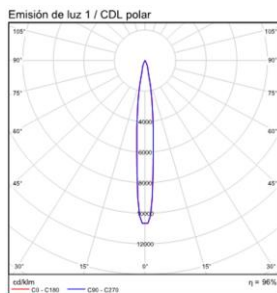

Cio

A3239101N

LED 1x3W 3000K 285lm

IMÁGENES / IMAGES / IMAGES

TIPO	TYPE	TYPE
Aplique	Wall Lamp	Applique
ACABADO	FINISH	FINITION
Negro Texturado	Textured Black	Noir Texturé
MATERIAL	MATERIAL	MATIÈRE
Aluminio/Hierro	Aluminium/Iron	Aluminium/Fer
DETALLES	DETAILS	DÉTAILS

DETALLES / DETAILS / DÉTAILS

MEDIDAS / MEASURES

	Length (mm)	Width (mm)	Height (mm)	KG	Gross (Kg)	Net (Kg)
	180	95	135	Weight 1	0,51	0,45
	0	0	0	Weight 2	0,00	0,00