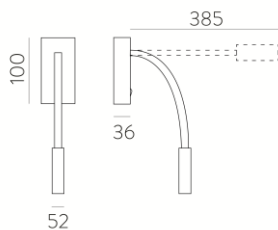

Cio

A3239101N

LED 1x3W 3000K 285lm

IMÁGENES / IMAGES / IMAGES

TIPO	TYPE	TYPE
Aplique	Wall Lamp	Applique
ACABADO	FINISH	FINITION
Negro Texturado	Textured Black	Noir Texturé
MATERIAL	MATERIAL	MATIÈRE
Aluminio/Hierro	Aluminium/Iron	Aluminium/Fer
DETALLES	DETAILS	DÉTAILS

DETALLES / DETAILS / DÉTAILS

MEDIDAS / MEASURES

	Length (mm)	Width (mm)	Height (mm)	KG	Gross (Kg)	Net (Kg)
	180	95	135	Weight 1	0,51	0,45
	0	0	0	Weight 2	0,00	0,00