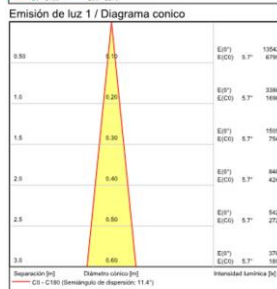

Cio

A3239101N

LED 1x3W 3000K 285lm

IMÁGENES / IMAGES / IMAGES

TIPO	TYPE	TYPE
Aplique	Wall Lamp	Applique
ACABADO	FINISH	FINITION
Negro Texturado	Textured Black	Noir Texturé
MATERIAL	MATERIAL	MATIÈRE
Aluminio/Hierro	Aluminium/Iron	Aluminium/Fer
DETALLES	DETAILS	DÉTAILS

DETALLES / DETAILS / DÉTAILS

MEDIDAS / MEASURES

	Length (mm)	Width (mm)	Height (mm)	KG	Gross (Kg)	Net (Kg)
	180	95	135	Weight 1	0,51	0,45
	0	0	0	Weight 2	0,00	0,00