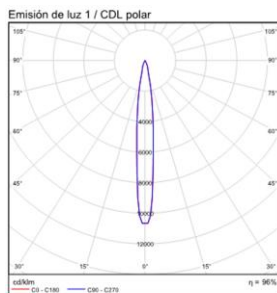

## MEDIDAS / MEASURES

	Length (mm)	Width (mm)	Height (mm)	KG	Gross (Kg)	Net (Kg)
	180	100	135	Weight 1	0,66	0,60
	0	0	0	Weight 2	0,00	0,00