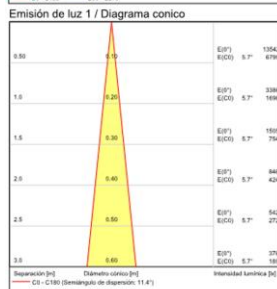

## MEDIDAS / MEASURES

	Length (mm)	Width (mm)	Height (mm)	KG	Gross (Kg)	Net (Kg)
	180	100	135	Weight 1	0,66	0,60
	0	0	0	Weight 2	0,00	0,00