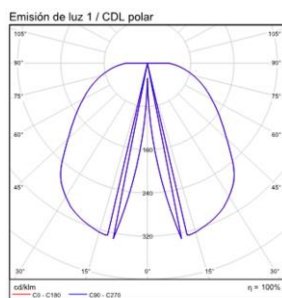

Chamaleon

A3975100OSPDT

LED 1x10.5W 3000K 675lm

IMÁGENES / IMAGES / IMAGES

TIPO	TYPE	TYPE
Aplicue	Wall Lamp	Applique
ACABADO	FINISH	FINITION
Oro Técnico	Tech Gold	Or Technique
MATERIAL	MATERIAL	MATIÈRE
Aluminio/PMMA	Aluminium/PMMA	Aluminium/PMMA
DETALLES	DETAILS	DÉTAILS
Sin decoración	without decoration	sans décoration

DETALLES / DETAILS / DÉTAILS

MEDIDAS / MEASURES

	Length (mm)	Width (mm)	Height (mm)	KG	Gross (Kg)	Net (Kg)
	175	175	120	Weight 1	0,74	0,66
	0	0	0	Weight 2	0,00	0,00