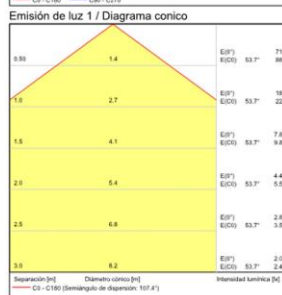

Chamaleon

A3975100OSPDT

LED 1x10.5W 3000K 675lm

IMÁGENES / IMAGES / IMAGES

TIPO	TYPE	TYPE
Aplicue	Wall Lamp	Applique
ACABADO	FINISH	FINITION
Oro Técnico	Tech Gold	Or Technique
MATERIAL	MATERIAL	MATIÈRE
Aluminio/PMMA	Aluminium/PMMA	Aluminium/PMMA
DETALLES	DETAILS	DÉTAILS
Sin decoración	without decoration	sans décoration

DETALLES / DETAILS / DÉTAILS

MEDIDAS / MEASURES

	Length (mm)	Width (mm)	Height (mm)	KG	Gross (Kg)	Net (Kg)
	175	175	120	Weight 1	0,74	0,66
	0	0	0	Weight 2	0,00	0,00