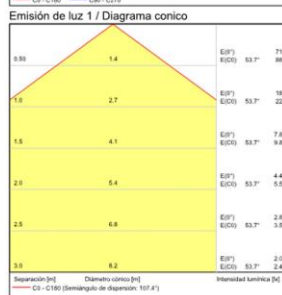

Chamaleon

A3975100OSPDP

LED 1x10.5W 3000K 675lm

IMÁGENES / IMAGES / IMAGES

TIPO	TYPE	TYPE
Aplicue	Wall Lamp	Applique
ACABADO	FINISH	FINITION
Oro Técnico	Tech Gold	Or Technique
MATERIAL	MATERIAL	MATIÈRE
Aluminio/PMMA	Aluminium/PMMA	Aluminium/PMMA
DETALLES	DETAILS	DÉTAILS
Sin decoración	without decoration	sans décoration

DETALLES / DETAILS / DÉTAILS

MEDIDAS / MEASURES

	Length (mm)	Width (mm)	Height (mm)	KG	Gross (Kg)	Net (Kg)
	175	175	120	Weight 1	0,74	0,66
	0	0	0	Weight 2	0,00	0,00