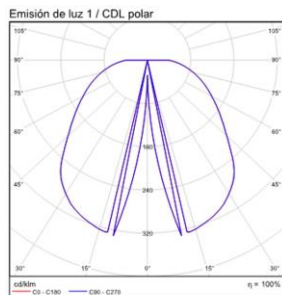

Chamaleon

A3975100OSPDP

LED 1x10.5W 3000K 675lm

IMÁGENES / IMAGES / IMAGES

TIPO	TYPE	TYPE
Aplicue	Wall Lamp	Applique
ACABADO	FINISH	FINITION
Oro Técnico	Tech Gold	Or Technique
MATERIAL	MATERIAL	MATIÈRE
Aluminio/PMMA	Aluminium/PMMA	Aluminium/PMMA
DETALLES	DETAILS	DÉTAILS
Sin decoración	without decoration	sans décoration

DETALLES / DETAILS / DÉTAILS

MEDIDAS / MEASURES

	Length (mm)	Width (mm)	Height (mm)	KG	Gross (Kg)	Net (Kg)
	175	175	120	Weight 1	0,74	0,66
	0	0	0	Weight 2	0,00	0,00