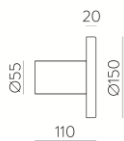

Chamaleon

A3975100OSPDP

LED 1x10.5W 3000K 675lm

IMÁGENES / IMAGES / IMAGES

TIPO	TYPE	TYPE
Aplicue	Wall Lamp	Applique
ACABADO	FINISH	FINITION
Oro Técnico	Tech Gold	Or Technique
MATERIAL	MATERIAL	MATIÈRE
Aluminio/PMMA	Aluminium/PMMA	Aluminium/PMMA
DETALLES	DETAILS	DÉTAILS
Sin decoración	without decoration	sans décoration

DETALLES / DETAILS / DÉTAILS

MEDIDAS / MEASURES

	Length (mm)	Width (mm)	Height (mm)	KG	Gross (Kg)	Net (Kg)
	175	175	120	Weight 1	0,74	0,66
	0	0	0	Weight 2	0,00	0,00