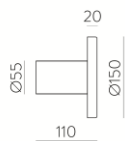

Chamaleon

A3975100OSP

LED 1x10.5W 3000K 675lm

IMÁGENES / IMAGES / IMAGES

TIPO	TYPE	TYPE
Aplicue	Wall Lamp	Applique
ACABADO	FINISH	FINITION
Oro Técnico	Tech Gold	Or Technique
MATERIAL	MATERIAL	MATIÈRE
Aluminio/PMMA	Aluminium/PMMA	Aluminium/PMMA
DETALLES	DETAILS	DÉTAILS
Sin decoración	without decoration	sans décoration

DETALLES / DETAILS / DÉTAILS

MEDIDAS / MEASURES

	Length (mm)	Width (mm)	Height (mm)	KG	Gross (Kg)	Net (Kg)
	175	175	120	Weight 1	0,74	0,66
	0	0	0	Weight 2	0,00	0,00