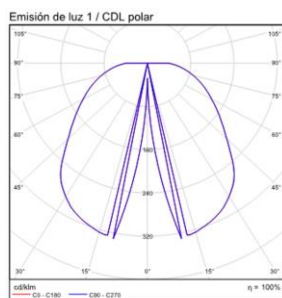

Chamaleon

A3975100OSP

LED 1x10.5W 3000K 675lm

IMÁGENES / IMAGES / IMAGES

TIPO	TYPE	TYPE
Aplicue	Wall Lamp	Applique
ACABADO	FINISH	FINITION
Oro Técnico	Tech Gold	Or Technique
MATERIAL	MATERIAL	MATIÈRE
Aluminio/PMMA	Aluminium/PMMA	Aluminium/PMMA
DETALLES	DETAILS	DÉTAILS
Sin decoración	without decoration	sans décoration

DETALLES / DETAILS / DÉTAILS

MEDIDAS / MEASURES

	Length (mm)	Width (mm)	Height (mm)	KG	Gross (Kg)	Net (Kg)
	175	175	120	Weight 1	0,74	0,66
	0	0	0	Weight 2	0,00	0,00