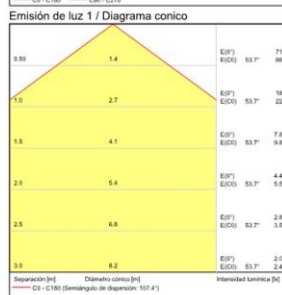

Chamaleon

A3975100OSP

LED 1x10.5W 3000K 675lm

IMÁGENES / IMAGES / IMAGES

TIPO	TYPE	TYPE
Aplicue	Wall Lamp	Applique
ACABADO	FINISH	FINITION
Oro Técnico	Tech Gold	Or Technique
MATERIAL	MATERIAL	MATIÈRE
Aluminio/PMMA	Aluminium/PMMA	Aluminium/PMMA
DETALLES	DETAILS	DÉTAILS
Sin decoración	without decoration	sans décoration

DETALLES / DETAILS / DÉTAILS

MEDIDAS / MEASURES

	Length (mm)	Width (mm)	Height (mm)	KG	Gross (Kg)	Net (Kg)
	175	175	120	Weight 1	0,74	0,66
	0	0	0	Weight 2	0,00	0,00