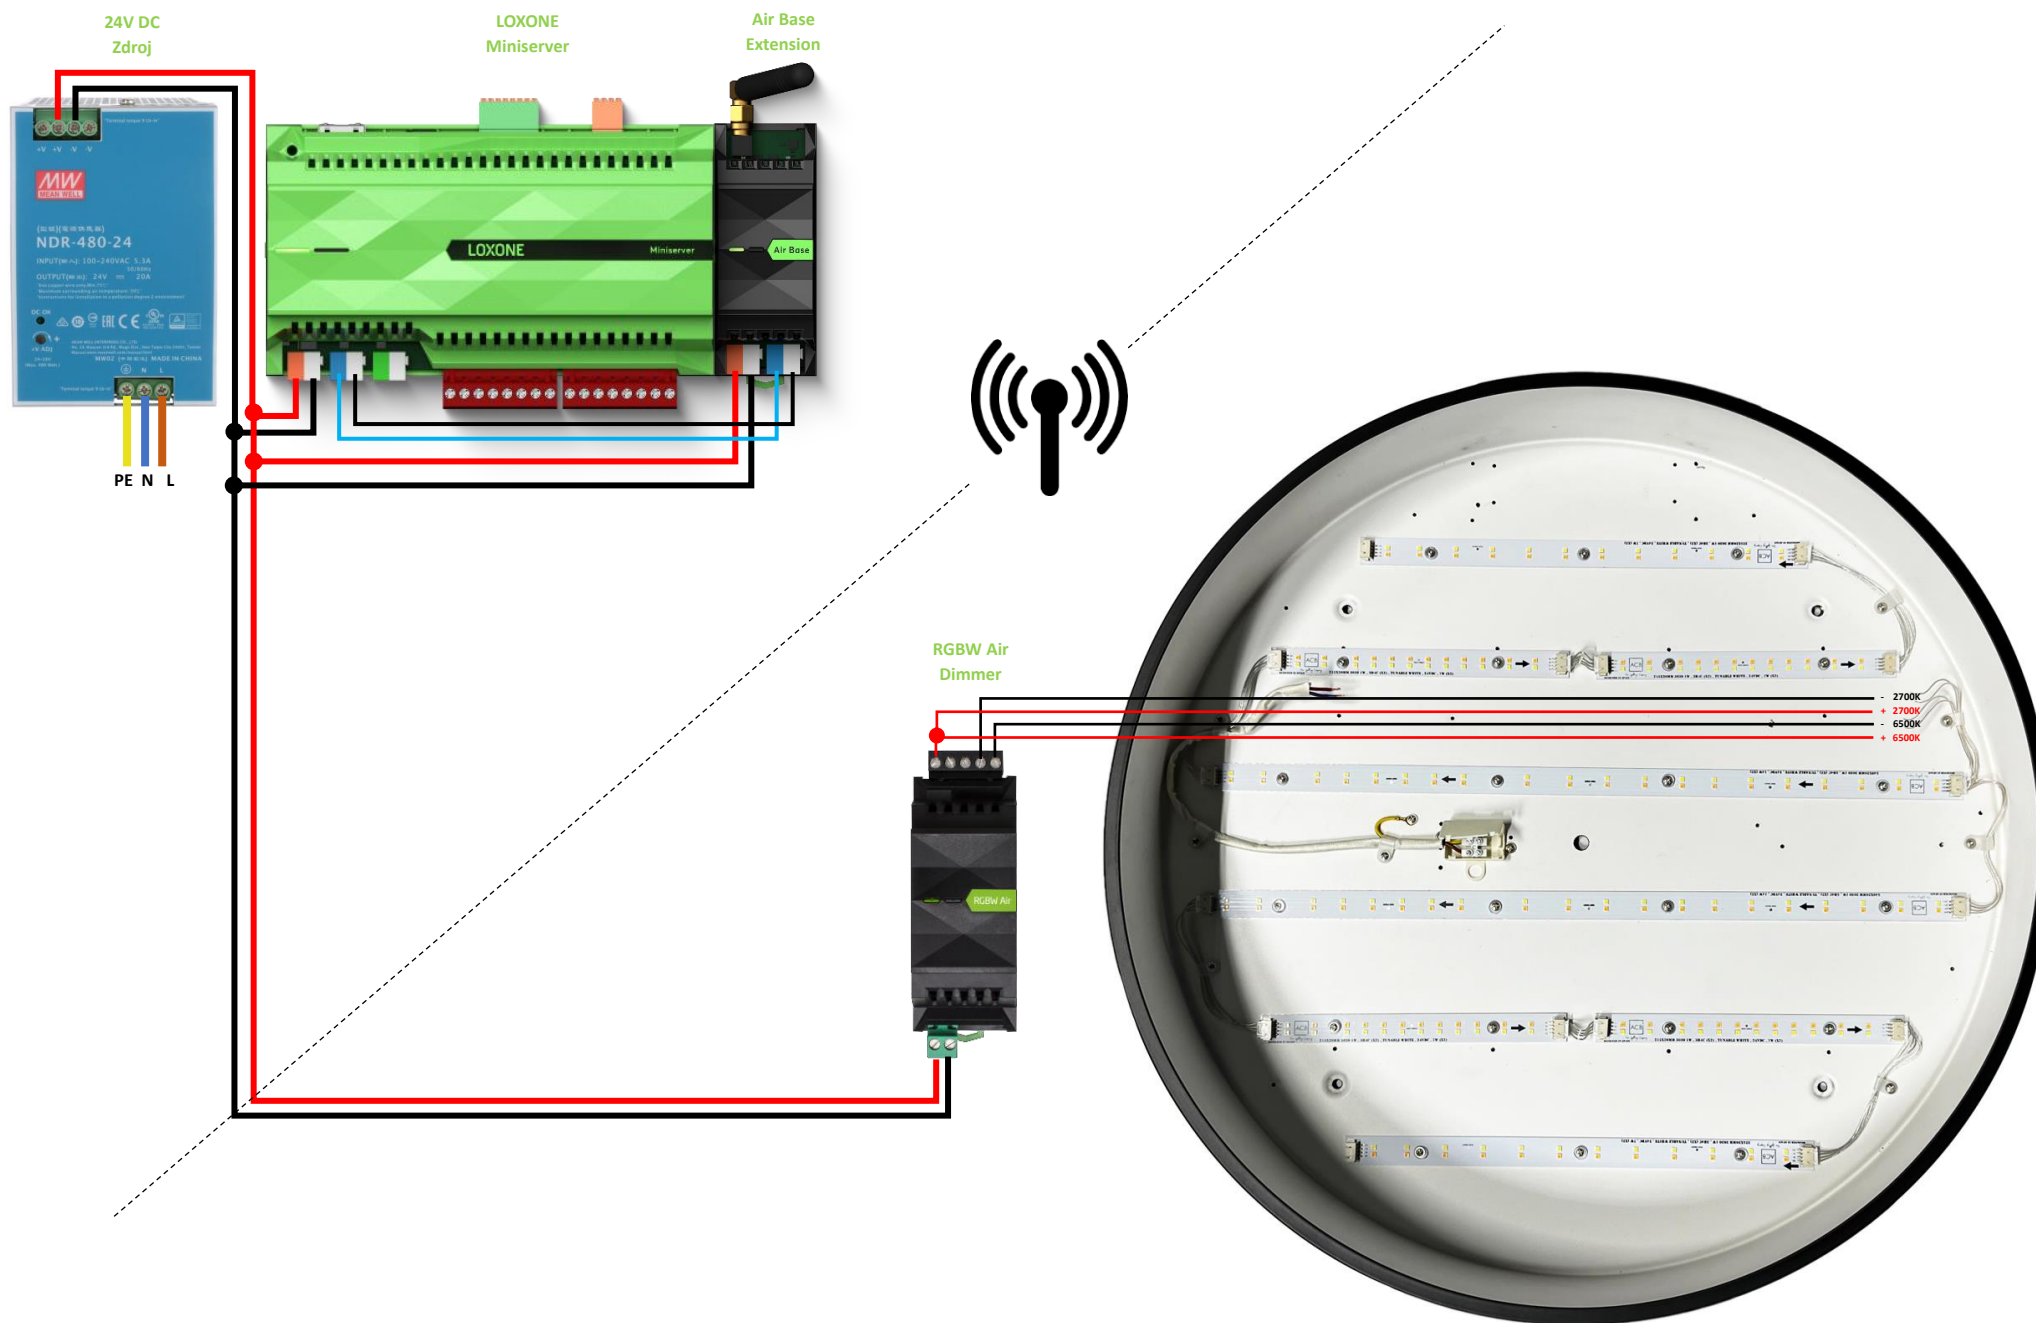

## TunableWhite LED svietidlo ISIA bez napájacieho zdroja s LED modulmi na 24V DC

Stropné svietidlo s dvojkanálovými CCT LED modulmi **24V DC vhodné pre PWM stmievanie** napr. v systémoch inteligentného riadenia LOXONE.

Svietidlo neobsahuje napájací zdroj ani stmievač.

# Zapojenie LOXONE RGBW Compact Air Dimmer a Tunable White 24V LED svietidlo

# Zapojenie LOXONE RGBW Tree Dimmer a Tunable White 24V LED svietidlo