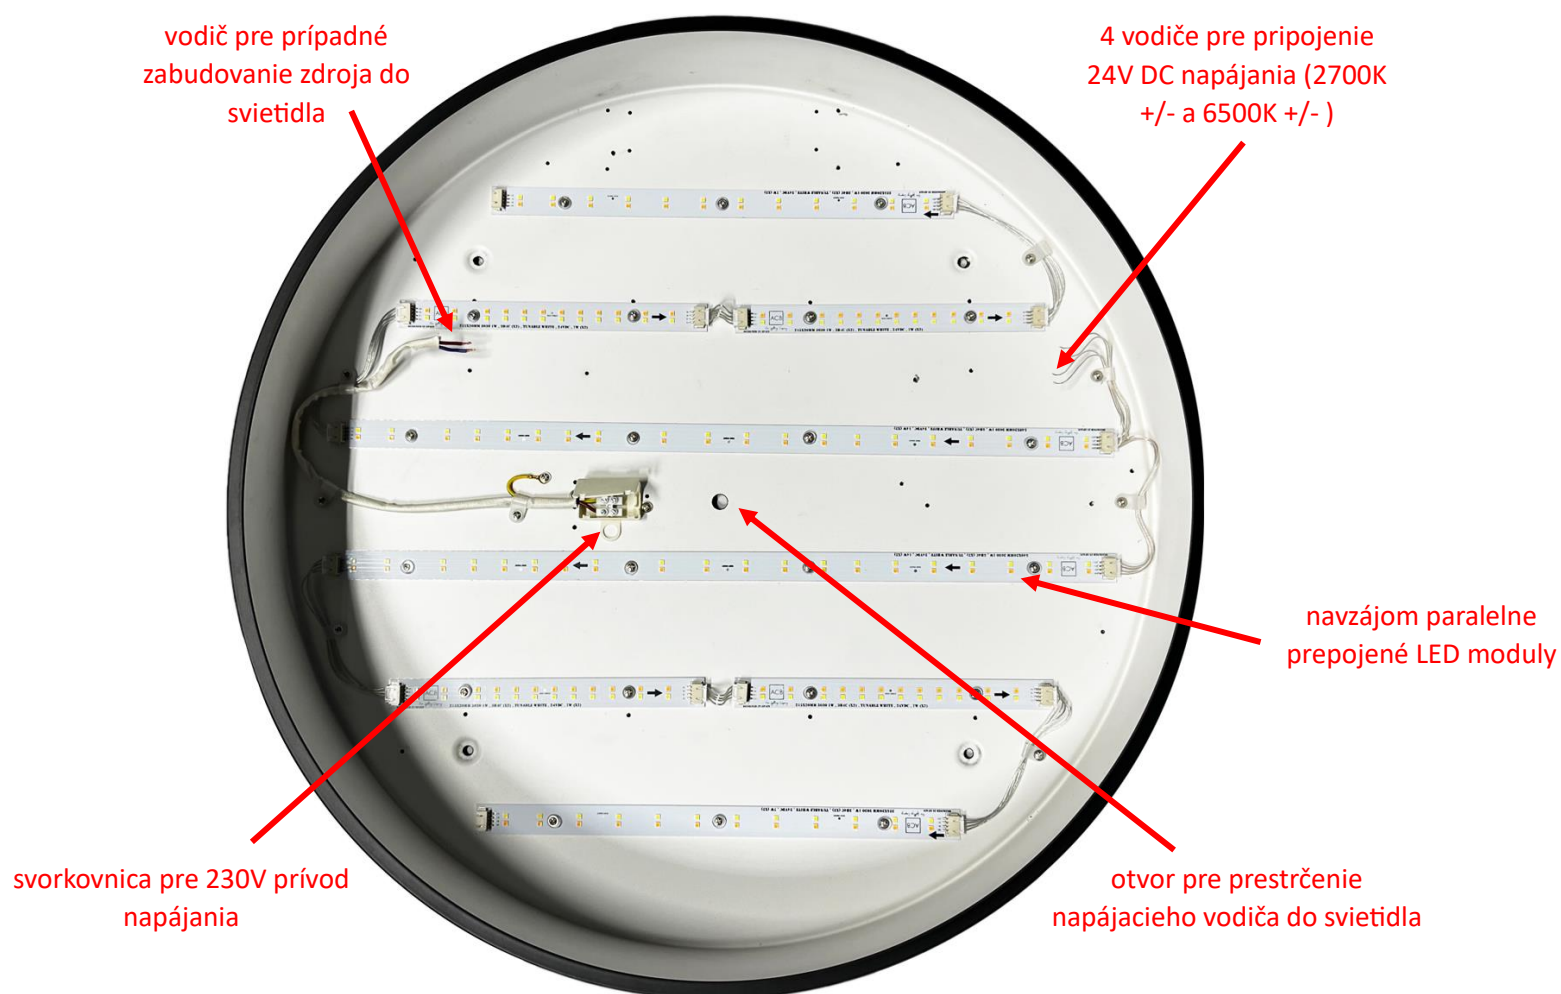

## TunableWhite LED svietidlo ISIA bez napájacieho zdroja s LED modulmi na 24V DC

Stropné svietidlo s dvojkanálovými CCT LED modulmi **24V DC vhodné pre PWM stmievanie** napr. v systémoch inteligentného riadenia LOXONE.

Svietidlo neobsahuje napájací zdroj ani stmievač.

# Zapojenie LOXONE RGBW Compact Air Dimmer a Tunable White 24V LED svietidlo