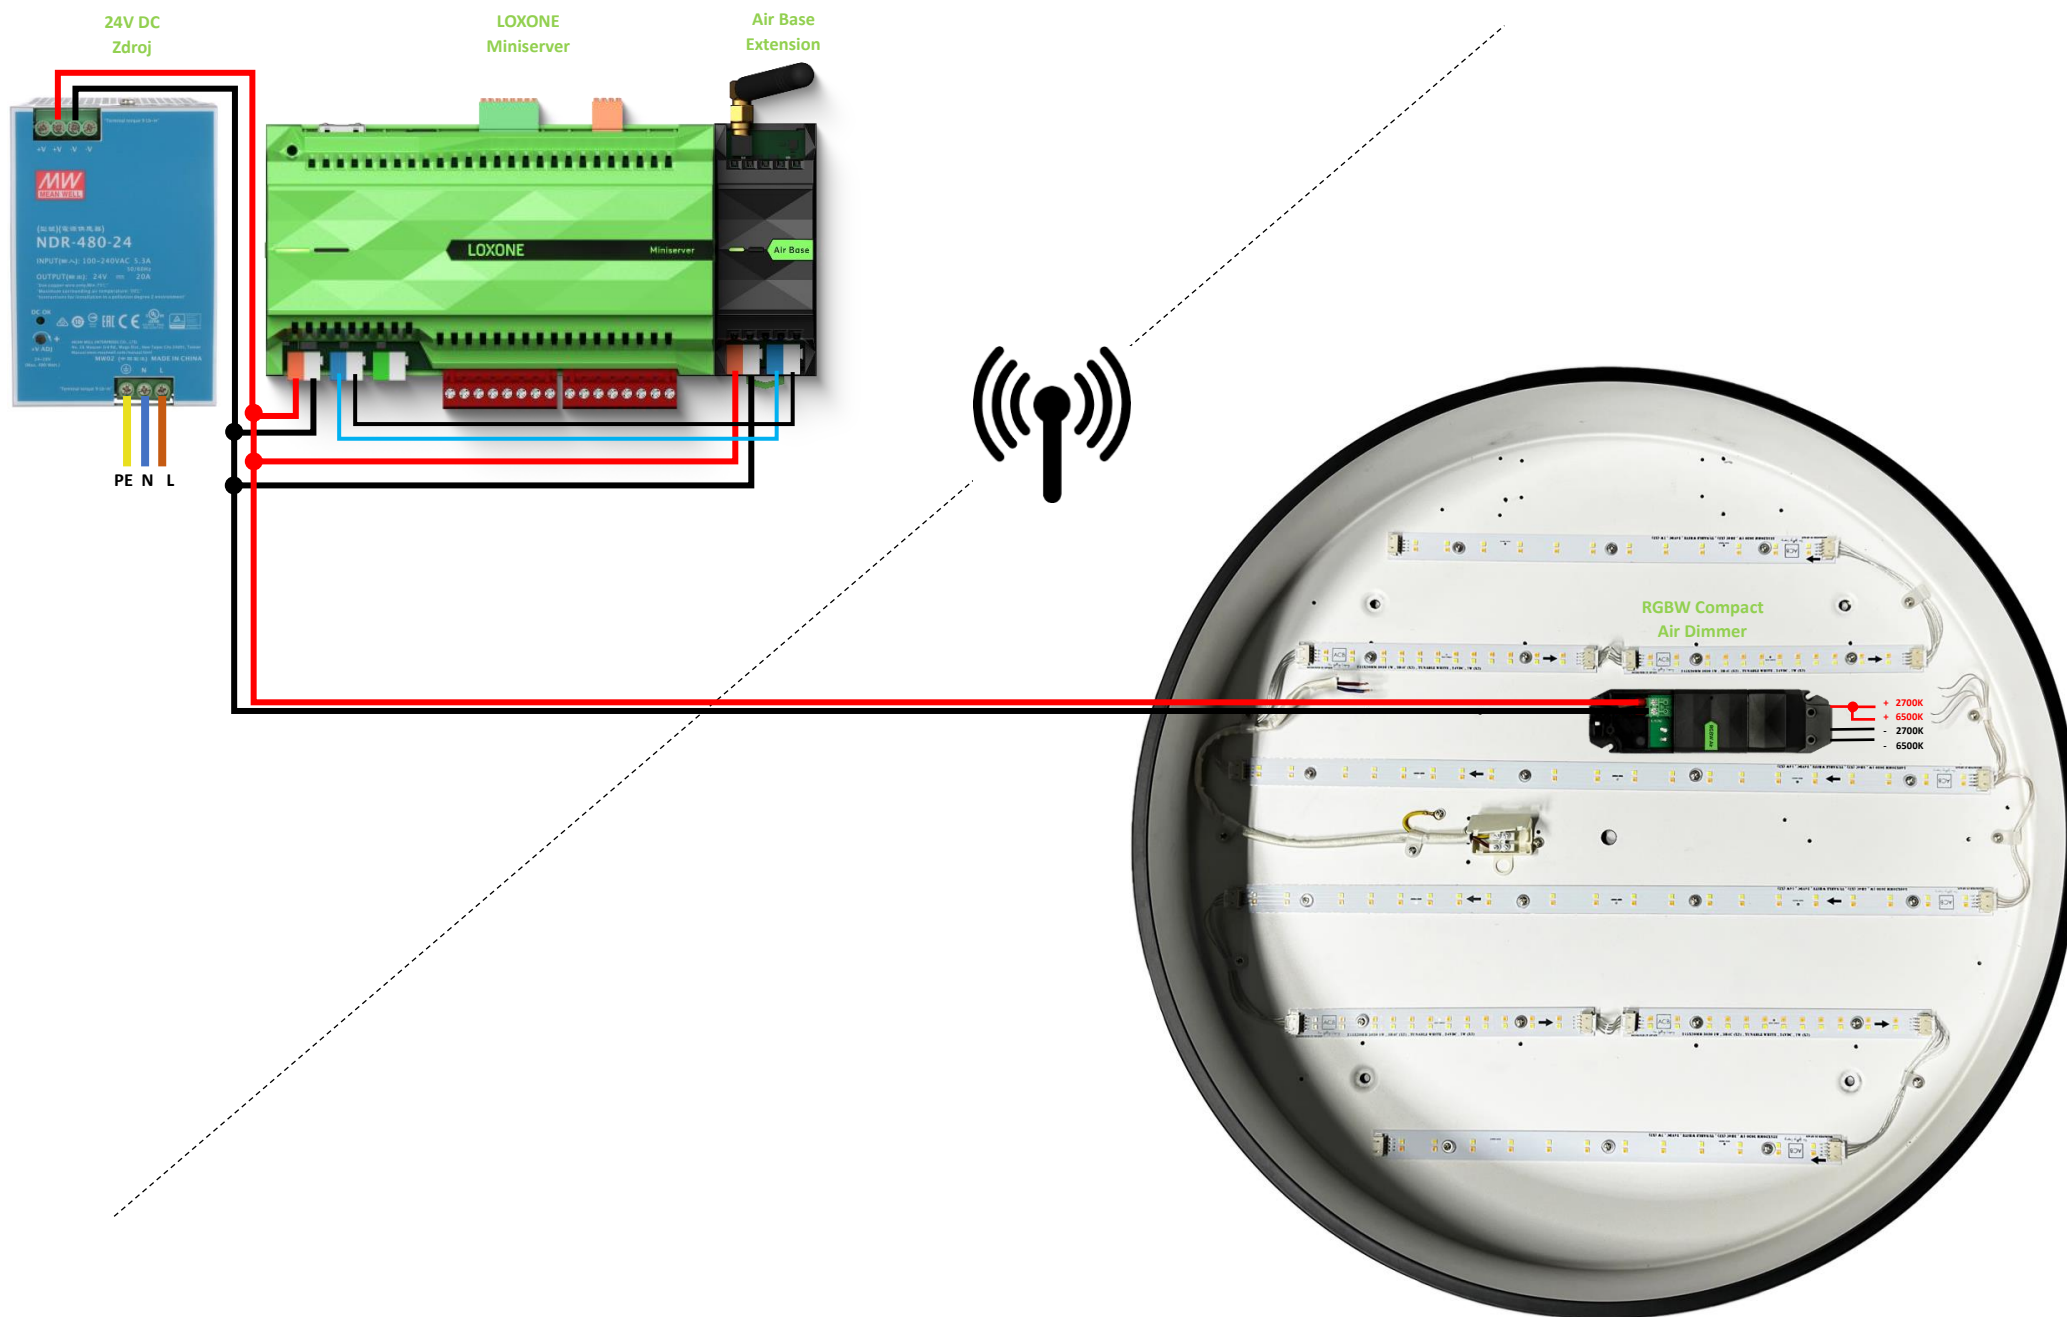

## TunableWhite LED svietidlo ISIA bez napájacieho zdroja s LED modulmi na 24V DC

Stropné svietidlo s dvojkanálovými CCT LED modulmi **24V DC vhodné pre PWM stmievanie** napr. v systémoch inteligentného riadenia LOXONE.

Svietidlo neobsahuje napájací zdroj ani stmievač.

# Zapojenie LOXONE RGBW Compact Air Dimmer a Tunable White 24V LED svietidlo

# Zapojenie LOXONE RGBW Tree Dimmer a Tunable White 24V LED svietidlo