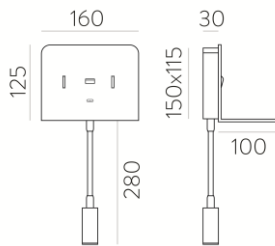

IMÁGENES / IMAGES / IMAGES

TIPO	TYPE	TYPE
Aplicue	Wall Lamp	Applique
ACABADO	FINISH	FINITION
Negro Texturado	Textured Black	Noir Texturé
MATERIAL	MATERIAL	MATIÈRE
Aluminio/Hierro/PMMA	Aluminium/Iron/PMMA	Aluminium/Fer/PMMA
DETALLES	DETAILS	DÉTAILS
CON USBC	WITH USBC	AVEC USBC