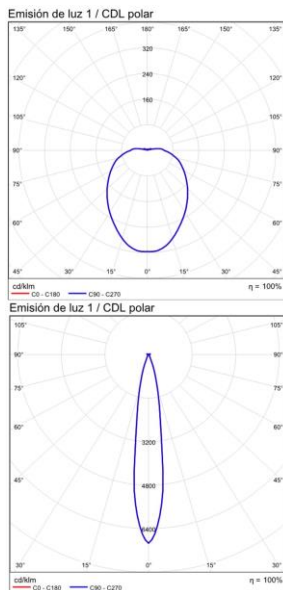

DETALLES / DETAILS / DÉTAILS

MEDIDAS / MEASURES

	Length (mm)	Width (mm)	Height (mm)	KG	Gross (Kg)	Net (Kg)
Box 1	200	180	135	Weight 1	0,90	0,80
Box 2	0	0	0	Weight 2	0,00	0,00