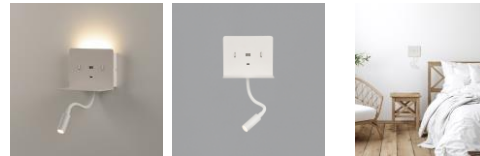

### IMÁGENES / IMAGES / IMAGES

TIPO	TYPE	TYPE
Aplicue	Wall Lamp	Applique
ACABADO	FINISH	FINITION
Blanco texturado	Textured White	Blanc Texturé
MATERIAL	MATERIAL	MATIÈRE
Aluminio/Hierro/PMMA	Aluminium/Iron/PMMA	Aluminium/Fer/PMMA
DETALLES	DETAILS	DÉTAILS
CON USBC	WITH USBC	AVEC USBC