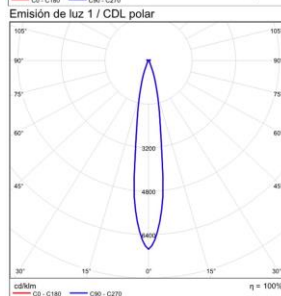

### MEDIDAS / MEASURES

	Length (mm)	Width (mm)	Height (mm)	KG	Gross (Kg)	Net (Kg)
Box 1	200	180	135	Weight 1	0,91	0,81
Box 2	0	0	0	Weight 2	0,00	0,00