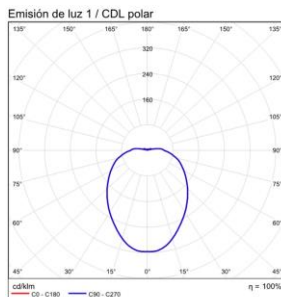

### MEDIDAS / MEASURES

	Length (mm)	Width (mm)	Height (mm)	KG	Gross (Kg)	Net (Kg)
Box 1	200	180	135	Weight 1	0,91	0,81
Box 2	0	0	0	Weight 2	0,00	0,00