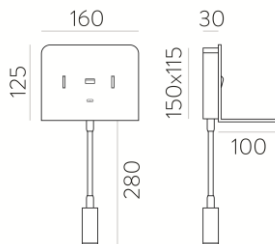

IMÁGENES / IMAGES / IMAGES

TIPO	TYPE	TYPE
Aplicue	Wall Lamp	Applique
ACABADO	FINISH	FINITION
Blanco texturado	Textured White	Blanc Texturé
MATERIAL	MATERIAL	MATIÈRE
Aluminio/Hierro/PMMA	Aluminium/Iron/PMMA	Aluminium/Fer/PMMA
DETALLES	DETAILS	DÉTAILS
CON USBC	WITH USBC	AVEC USBC