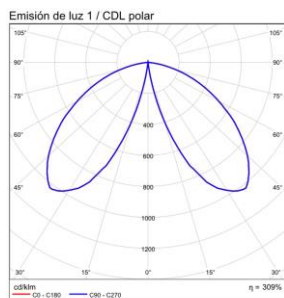

Brisk

HS2085000GR

LED 1x3W 3000K 130lm

IMÁGENES / IMAGES / IMAGES

TIPO	TYPE	TYPE
Baliza	Path Light	Borne lumineuse
ACABADO	FINISH	FINITION
Antracita Texturado	Textured Anthracite	Anthracite Texturé
MATERIAL	MATERIAL	MATIÈRE
Aluminio/Polycarbonato	luminium/Polycarbonat	luminium/Polycarbonat
DETALLES	DETAILS	DÉTAILS

DETALLES / DETAILS / DÉTAILS

MEDIDAS / MEASURES

	Length (mm)	Width (mm)	Height (mm)	KG	Gross (Kg)	Net (Kg)
	0	0	0	Weight 1	0,00	0,00
	0	0	0	Weight 2	0,00	0,00