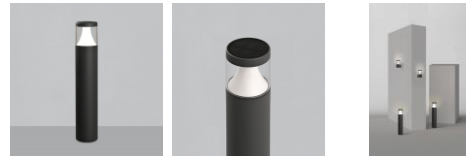

Brisk

HS2085000GR

LED 1x3W 3000K 130lm

IMÁGENES / IMAGES / IMAGES

TIPO	TYPE	TYPE
Baliza	Path Light	Borne lumineuse
ACABADO	FINISH	FINITION
Antracita Texturado	Textured Anthracite	Anthracite Texturé
MATERIAL	MATERIAL	MATIÈRE
Aluminio/Polycarbonato	luminium/Polycarbonat	luminium/Polycarbonat
DETALLES	DETAILS	DÉTAILS