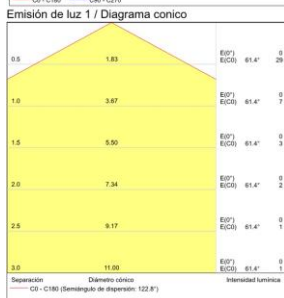

Brisk

HS2085000GR

LED 1x3W 3000K 130lm

IMÁGENES / IMAGES / IMAGES

TIPO	TYPE	TYPE
Baliza	Path Light	Borne lumineuse
ACABADO	FINISH	FINITION
Antracita Texturado	Textured Anthracite	Anthracite Texturé
MATERIAL	MATERIAL	MATIÈRE
Aluminio/Polycarbonato	luminium/Polycarbonat	luminium/Polycarbonat
DETALLES	DETAILS	DÉTAILS

DETALLES / DETAILS / DÉTAILS

MEDIDAS / MEASURES

	Length (mm)	Width (mm)	Height (mm)	KG	Gross (Kg)	Net (Kg)
	0	0	0	Weight 1	0,00	0,00
	0	0	0	Weight 2	0,00	0,00