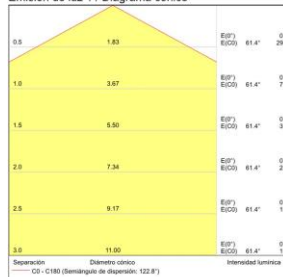

Brisk

H2085000GR

LED 1x12W 3000K 945lm

IMÁGENES / IMAGES / IMAGES

Emisión de luz 1 / CDL polar

Emisión de luz 1 / Diagrama conico

TIPO	TYPE	TYPE
Baliza	Path Light	Borne lumineuse
ACABADO	FINISH	FINITION
Antracita Texturado	Textured Anthracite	Anthracite Texturé
MATERIAL	MATERIAL	MATIÈRE
Aluminio/ Policarbonat	luminium/ Polycarbona	luminium/ Polycarbona
DETALLES	DETAILS	DÉTAILS

DETALLES / DETAILS / DÉTAILS

LED

MEDIDAS / MEASURES

	Length (mm)	Width (mm)	Height (mm)		Gross (Kg)	Net (Kg)
Box 1	0	0	0	Weight 1	0,00	0,00
Box 2	0	0	0	Weight 2	0,00	0,00