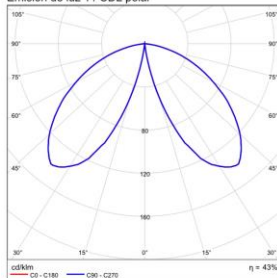

Brisk

H2085000GR

LED 1x12W 3000K 945lm

IMÁGENES / IMAGES / IMAGES

Emisión de luz 1 / CDL polar

Emisión de luz 1 / Diagrama conico

TIPO	TYPE	TYPE
Baliza	Path Light	Borne lumineuse
ACABADO	FINISH	FINITION
Antracita Texturado	Textured Anthracite	Anthracite Texturé
MATERIAL	MATERIAL	MATIÈRE
Aluminio/ Policarbonat	luminium/ Polycarbona	luminium/ Polycarbona
DETALLES	DETAILS	DÉTAILS

DETALLES / DETAILS / DÉTAILS

LED

MEDIDAS / MEASURES

	Length (mm)	Width (mm)	Height (mm)		Gross (Kg)	Net (Kg)
Box 1	0	0	0	Weight 1	0,00	0,00
Box 2	0	0	0	Weight 2	0,00	0,00