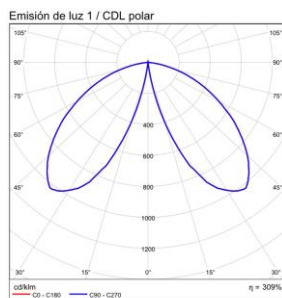

Brisk

AS2085000GR

LED 1x3W 3000K 130lm

IMÁGENES / IMAGES / IMAGES

TIPO	TYPE	TYPE
Aplicue	Wall Lamp	Applique
ACABADO	FINISH	FINITION
Antracita Texturado	Textured Anthracite	Anthracite Texturé
MATERIAL	MATERIAL	MATIÈRE
Aluminio/ Policarbonat	luminium/ Polycarbona	luminium/ Polycarbona
DETALLES	DETAILS	DÉTAILS

DETALLES / DETAILS / DÉTAILS

MEDIDAS / MEASURES

	Length (mm)	Width (mm)	Height (mm)	KG	Gross (Kg)	Net (Kg)
	0	0	0	Weight 1	0,00	0,00
	0	0	0	Weight 2	0,00	0,00