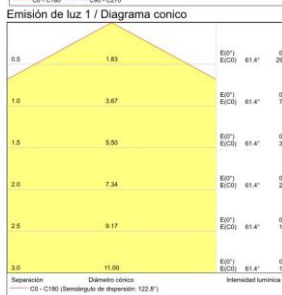

Brisk

AS2085000GR

LED 1x3W 3000K 130lm

IMÁGENES / IMAGES / IMAGES

TIPO	TYPE	TYPE
Aplicue	Wall Lamp	Applique
ACABADO	FINISH	FINITION
Antracita Texturado	Textured Anthracite	Anthracite Texturé
MATERIAL	MATERIAL	MATIÈRE
Aluminio/ Policarbonat	luminium/ Polycarbona	luminium/ Polycarbona
DETALLES	DETAILS	DÉTAILS

DETALLES / DETAILS / DÉTAILS

MEDIDAS / MEASURES

	Length (mm)	Width (mm)	Height (mm)	KG	Gross (Kg)	Net (Kg)
	0	0	0	Weight 1	0,00	0,00
	0	0	0	Weight 2	0,00	0,00