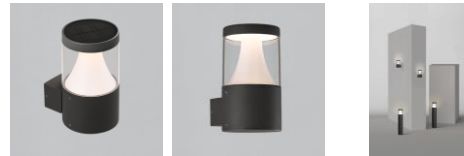

Brisk

AS2085000GR

LED 1x3W 3000K 130lm

IMÁGENES / IMAGES / IMAGES

TIPO	TYPE	TYPE
Aplicue	Wall Lamp	Applique
ACABADO	FINISH	FINITION
Antracita Texturado	Textured Anthracite	Anthracite Texturé
MATERIAL	MATERIAL	MATIÈRE
Aluminio/ Policarbonat	luminium/ Polycarbona	luminium/ Polycarbona
DETALLES	DETAILS	DÉTAILS