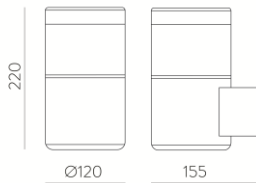

Brisk

AS2085000GR

LED 1x3W 3000K 130lm

IMÁGENES / IMAGES / IMAGES

TIPO	TYPE	TYPE
Aplicue	Wall Lamp	Applique
ACABADO	FINISH	FINITION
Antracita Texturado	Textured Anthracite	Anthracite Texturé
MATERIAL	MATERIAL	MATIÈRE
Aluminio/ Policarbonat	luminium/ Polycarbona	luminium/ Polycarbona
DETALLES	DETAILS	DÉTAILS

DETALLES / DETAILS / DÉTAILS

MEDIDAS / MEASURES

	Length (mm)	Width (mm)	Height (mm)	KG	Gross (Kg)	Net (Kg)
	0	0	0	Weight 1	0,00	0,00
	0	0	0	Weight 2	0,00	0,00