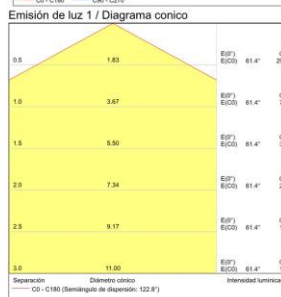

IMÁGENES / IMAGES / IMAGES

TIPO	TYPE	TYPE
Aplicue	Wall Lamp	Applique
ACABADO	FINISH	FINITION
Antracita Texturado	Textured Anthracite	Anthracite Texturé
MATERIAL	MATERIAL	MATIÈRE
Aluminio/ Policarbonat	luminium/ Polycarbona	luminium/ Polycarbona
DETALLES	DETAILS	DÉTAILS

DETALLES / DETAILS / DÉTAILS

LED

MEDIDAS / MEASURES

	Length (mm)	Width (mm)	Height (mm)	KG	Gross (Kg)	Net (Kg)
	0	0	0	Weight 1	0,00	0,00
	0	0	0	Weight 2	0,00	0,00