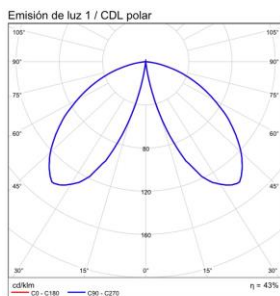

IMÁGENES / IMAGES / IMAGES

TIPO	TYPE	TYPE
Aplicue	Wall Lamp	Applique
ACABADO	FINISH	FINITION
Antracita Texturado	Textured Anthracite	Anthracite Texturé
MATERIAL	MATERIAL	MATIÈRE
Aluminio/ Policarbonat	luminium/ Polycarbona	luminium/ Polycarbona
DETALLES	DETAILS	DÉTAILS

DETALLES / DETAILS / DÉTAILS

LED

MEDIDAS / MEASURES

	Length (mm)	Width (mm)	Height (mm)	KG	Gross (Kg)	Net (Kg)
	0	0	0	Weight 1	0,00	0,00
	0	0	0	Weight 2	0,00	0,00