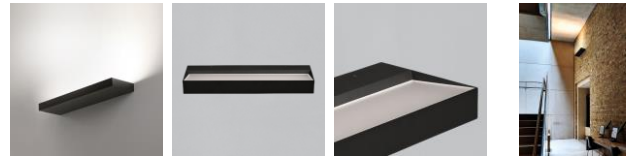

Brick

A3972270NDP

LED 1x56W 6500lm

IMÁGENES / IMAGES / IMAGES

TIPO	TYPE	TYPE
Aplicue	Wall Lamp	Applique
ACABADO	FINISH	FINITION
Negro Texturado	Textured Black	Noir Texturé
MATERIAL	MATERIAL	MATIÈRE
Aluminio/Hierro/PMMA	Aluminium/Iron/PMMA	Aluminium/Fer/PMMA
DETALLES	DETAILS	DÉTAILS
Diffusor Microprismatico	Microplasmic Diffuser	diffuseur Microplasmique
2700K-3000K Slide S	2700K-3000K Slide S	2700K-3000K Slide S