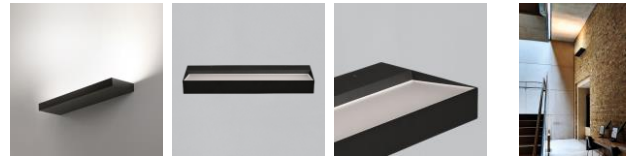

Brick

A3972270N

LED 1x56W 6500lm

IMÁGENES / IMAGES / IMAGES

TIPO	TYPE	TYPE
Aplicue	Wall Lamp	Applique
ACABADO	FINISH	FINITION
Negro Texturado	Textured Black	Noir Texturé
MATERIAL	MATERIAL	MATIÈRE
Aluminio/Hierro/PMMA	Aluminium/Iron/PMMA	Aluminium/Fer/PMMA
DETALLES	DETAILS	DÉTAILS
Diffusor Microprismatico	Microplasmic Diffuser	diffuseur Microplasmique
2700K-3000K Slide S	2700K-3000K Slide S	2700K-3000K Slide S