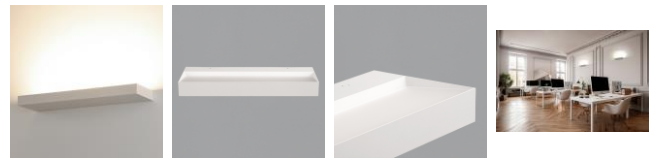

## IMÁGENES / IMAGES / IMAGES

TIPO	TYPE	TYPE
Aplicue	Wall Lamp	Applique
ACABADO	FINISH	FINITION
Blanco Texturado	Textured White	Blanc Texturé
MATERIAL	MATERIAL	MATIÈRE
Aluminio/Hierro/PMMA	Aluminium/Iron/PMMA	Aluminium/Fer/PMMA
DETALLES	DETAILS	DÉTAILS
Diffusor Microprismatico	Microplasmic Diffuser	diffuseur Microplasmique
2700K-3000K Slide S	2700K-3000K Slide S	2700K-3000K Slide S