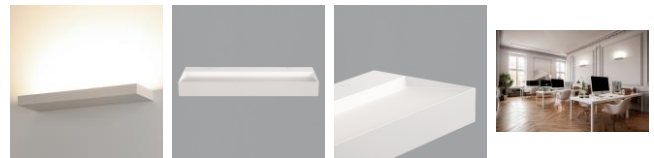

Brick

A3972270B

LED 1x56W 6500lm

IMÁGENES / IMAGES / IMAGES

TIPO	TYPE	TYPE
Aplicue	Wall Lamp	Applique
ACABADO	FINISH	FINITION
Blanco Texturado	Textured White	Blanc Texturé
MATERIAL	MATERIAL	MATIÈRE
Aluminio/Hierro/PMMA	Aluminium/Iron/PMMA	Aluminium/Fer/PMMA
DETALLES	DETAILS	DÉTAILS
Diffusor Microprismatico	Microplasmic Diffuser	diffuseur Microplasmique
2700K-3000K Slide S	2700K-3000K Slide S	2700K-3000K Slide S