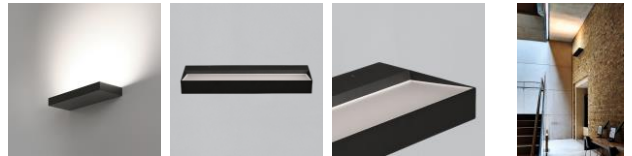

Brick

A3972170NDP

LED 1x38W 4340lm

IMÁGENES / IMAGES / IMAGES

TIPO	TYPE	TYPE
Aplicue	Wall Lamp	Applique
ACABADO	FINISH	FINITION
Negro Texturado	Textured Black	Noir Texturé
MATERIAL	MATERIAL	MATIÈRE
Aluminio/Hierro/PMMA	Aluminium/Iron/PMMA	Aluminium/Fer/PMMA
DETALLES	DETAILS	DÉTAILS
Diffusor Microprismatico	Microplasmic Diffuser	diffuseur Microplasmique
2700K-3000K Slide S	2700K-3000K Slide S	2700K-3000K Slide S