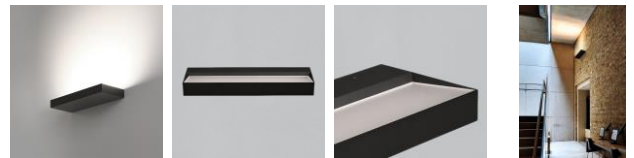

Brick

A3972170N

LED 1x38W 4340lm

IMÁGENES / IMAGES / IMAGES

TIPO	TYPE	TYPE
Aplicue	Wall Lamp	Applique
ACABADO	FINISH	FINITION
Negro Texturado	Textured Black	Noir Texturé
MATERIAL	MATERIAL	MATIÈRE
Aluminio/Hierro/PMMA	Aluminium/Iron/PMMA	Aluminium/Fer/PMMA
DETALLES	DETAILS	DÉTAILS
Diffusor Microprismatico	Microplasmic Diffuser	diffuseur Microplasmique
2700K-3000K Slide S	2700K-3000K Slide S	2700K-3000K Slide S